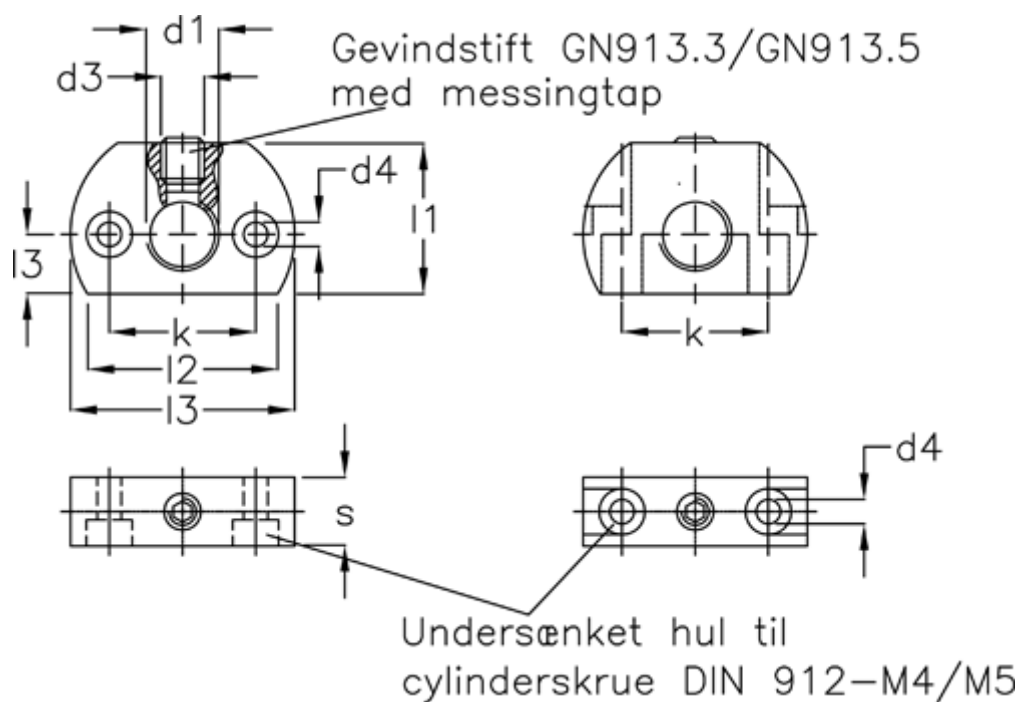

Varenummer: 209335121
Beskrivelse: E+G
Montagestykke GN 612.1-M12x1,5-A-NI

Mål

d1 = M12x1,5

s = 12

d2 = 32

d3 = M5

d4 = 4.5

K = 21

l1 = 22

l2 = 26.5

l3 = 9